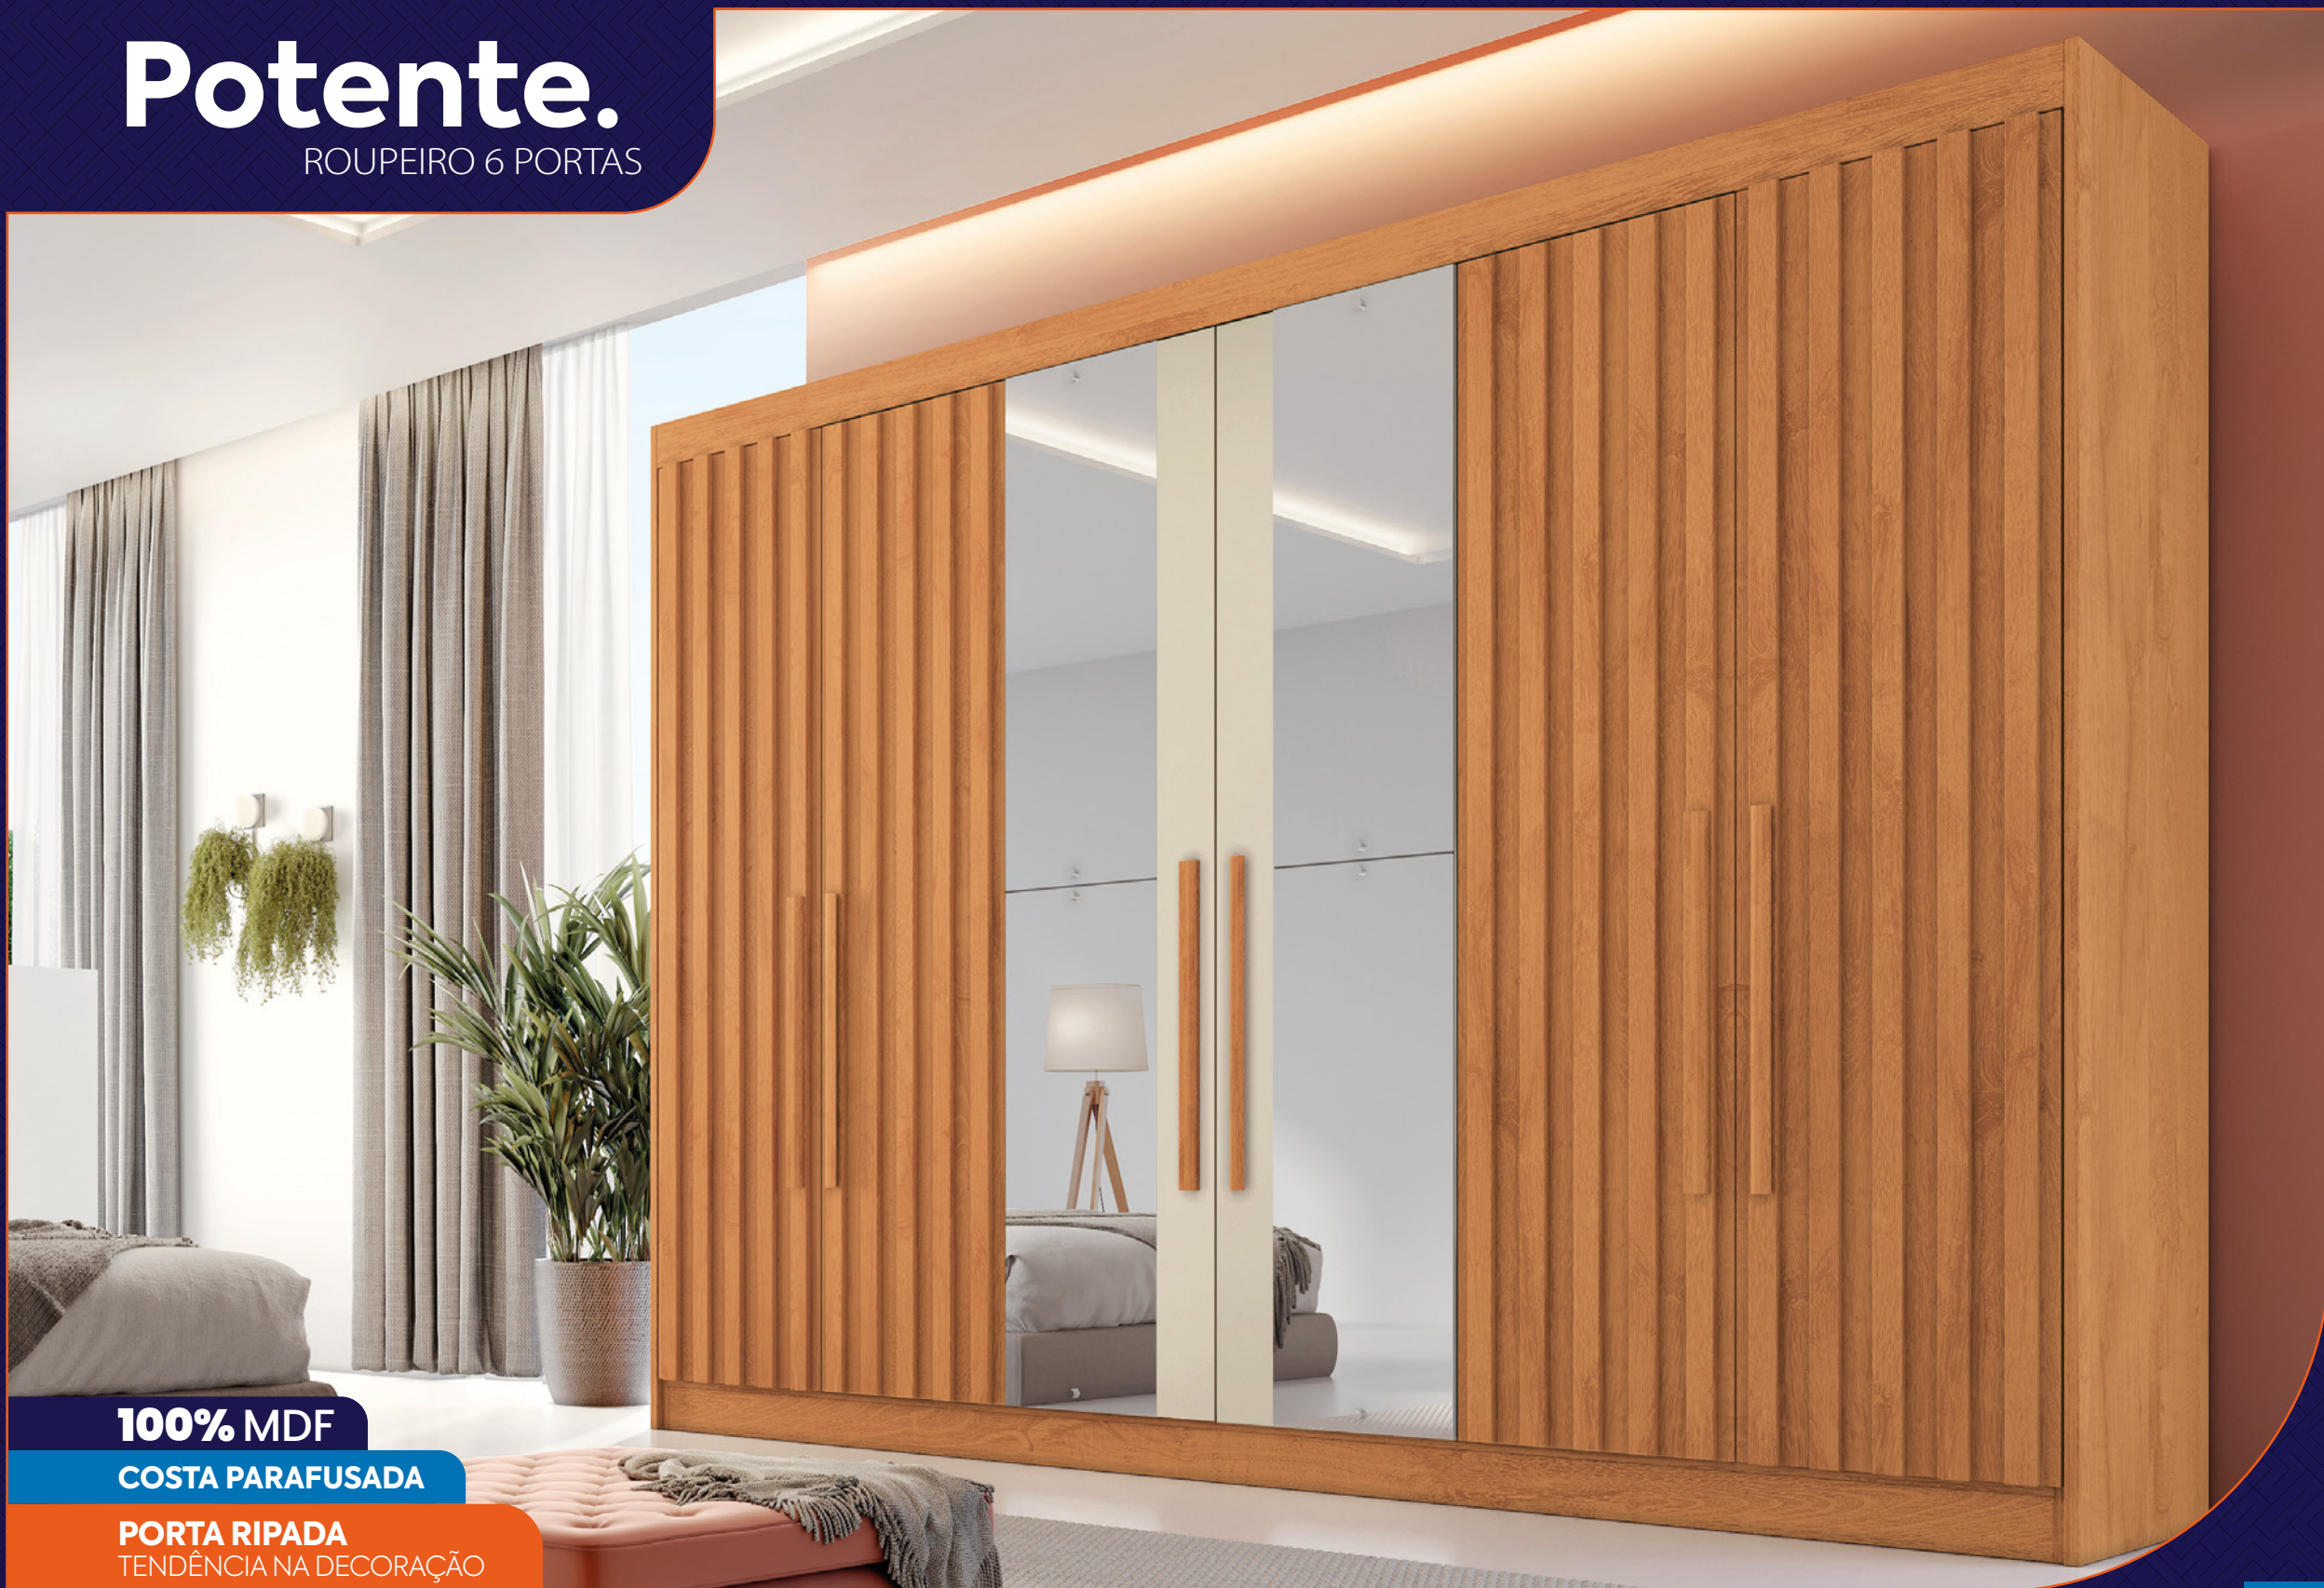

Potente.

ROUPEIRO 6 PORTAS

100% MDF

COSTA PARAFUSADA

PORTA RIPADA

TENDÊNCIA NA DECORAÇÃO