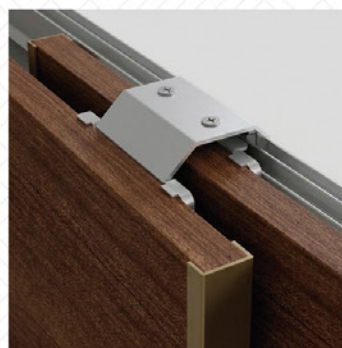

Perfil puxador na cor bronze elegante e moderno

Portas deslizantes flutuantes (com trilhos de alumínio invertidos)

prateleiras bem distribuídas para melhor organização

Ampla espaço interno: ideal para acomodar malas e objetos volumosos