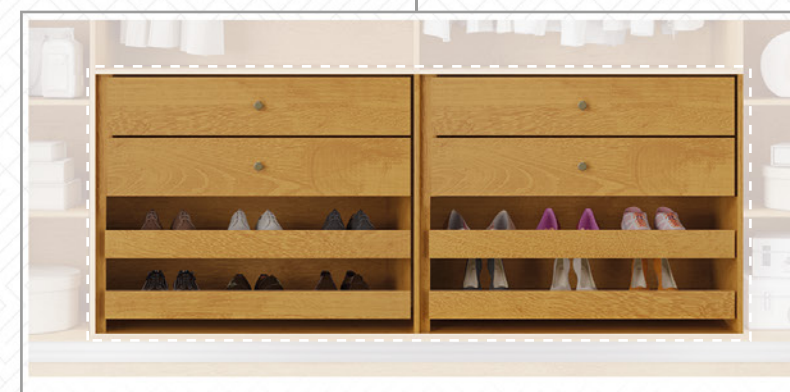

DIMENSÕES

Altura: 2350 mm
Largura: 2500 mm
Profundidade: 600 mm

MODULAÇÃO INTERNA VERSÁTIL: o cliente escolhe como deseja a disposição das gavetas e das sapateiras