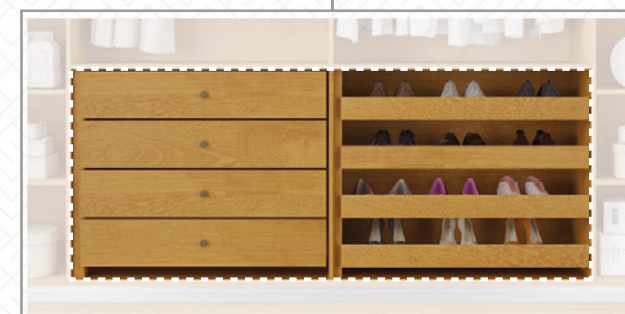

MODULAÇÃO INTERNA VERSÁTIL: o cliente escolhe como
deseja a disposição das gavetas e das sapateiras

100% MDF + resistente e durável

- **Disponível em três versões:** sem espelhos, com 1 porta espelhada ou 2 portas espelhadas
- Portas com opção de espelho parafusado, trazendo segurança e estabilidade
- **Grande profundidade:** ideal para organizar roupas maiores com conforto
- **Costas totalmente parafusadas:** maior robustez
- 4 gavetas internas e 4 sapateiras com corrediças telescópicas

CORES (SEM ESPELHO / 1 PORTA ESPELHADA)

castanho | off white | castanho
peroba | off white | peroba
off white | peroba | off white

CORES (2 PORTAS ESPELHADAS)

castanho
peroba
off white

DIMENSÕES

Altura: 2350 mm
Largura: 2500 mm
Profundidade: 600 mm